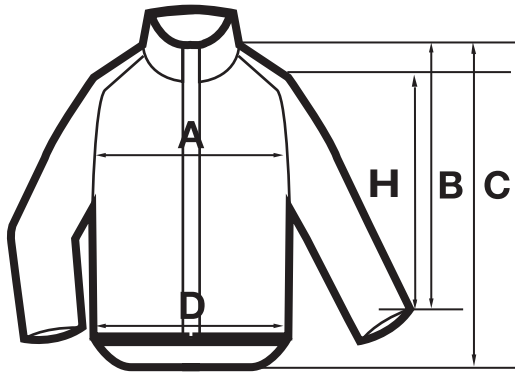

# TABLES OF SIZES

- A Chest ( )**
- B Arm length from shoulder**
- C Center back length**
- D Bottom ( )**
- E Waist, relaxed ( )**
- F Waist, stretched ( )**
- G Inseam of leg**
- H Arm length from upper arm**

SIZE	
42-44	XS
46-48	S
50-52	M
54-56	L
58-60	XL
62-64	XXL

Measures in cm

Measures in cm

FUNCTIONAL	XS	S	M	L	XL	XL
A	118	124	130	136	142	148
B	83,5	85	86,5	88	89,5	91
C	80	82	84	86	88	90
D	108	114	120	126	132	138
<b>TECHNICAL</b>	<b>S</b>	<b>M</b>	<b>L</b>	<b>XL</b>	<b>XXL</b>	
A	117	123	129	135	145	
H	67	68	69	70	71	
C	77	79	81	83	85	
<b>DRY WEAR</b>	<b>S</b>	<b>M</b>	<b>L</b>	<b>XL</b>		
A	51	54	57	60		
B	60	63	66	69		
C	76,5	79,5	82,5	85,5		
<b>OTHERS</b>	<b>S</b>	<b>M</b>	<b>L</b>	<b>XL</b>	<b>XXL</b>	
A	124	132	140	148	155	
B	85	87	90	92	95	
C	85,5	88	90,5	92	95	

<b>TECHNICAL, waist</b>	<b>S</b>	<b>M</b>	<b>L</b>	<b>XL</b>	<b>XXL</b>						
E	94	100	106	112	118						
F	81	86	91	96	101						
G	80	81	82	82	86						
<b>TECHNICAL, carpenter's</b>	<b>S</b>	<b>M</b>	<b>L</b>	<b>XL</b>	<b>XXL</b>						
E	110	116	122	128	134						
F	87	92	97	102	107						
G	80	81	82	83	84						
<b>CHAPS</b>	<b>One size</b>										
F (front only)	70										
G	81										
<b>OTHERS</b>	<b>44</b>	<b>46</b>	<b>48</b>	<b>50</b>	<b>52</b>	<b>54</b>	<b>56</b>	<b>58</b>	<b>60</b>	<b>62</b>	<b>64</b>
F	76	80	82	86	90	94	98	106	112	117	123
E	88	92	95	99	103	107	111	115	119	123	127
G	78	78	79	80	81	81,5	82	82,5	83	83,5	84
G (+10cm longer legs)	n/a	88	89	90	91	91,5	92	92,5	93	n/a	n/a
G (-10cm shorter legs)	n/a	68	n/a	70	n/a	71,5	n/a	72,5	n/a	n/a	n/a